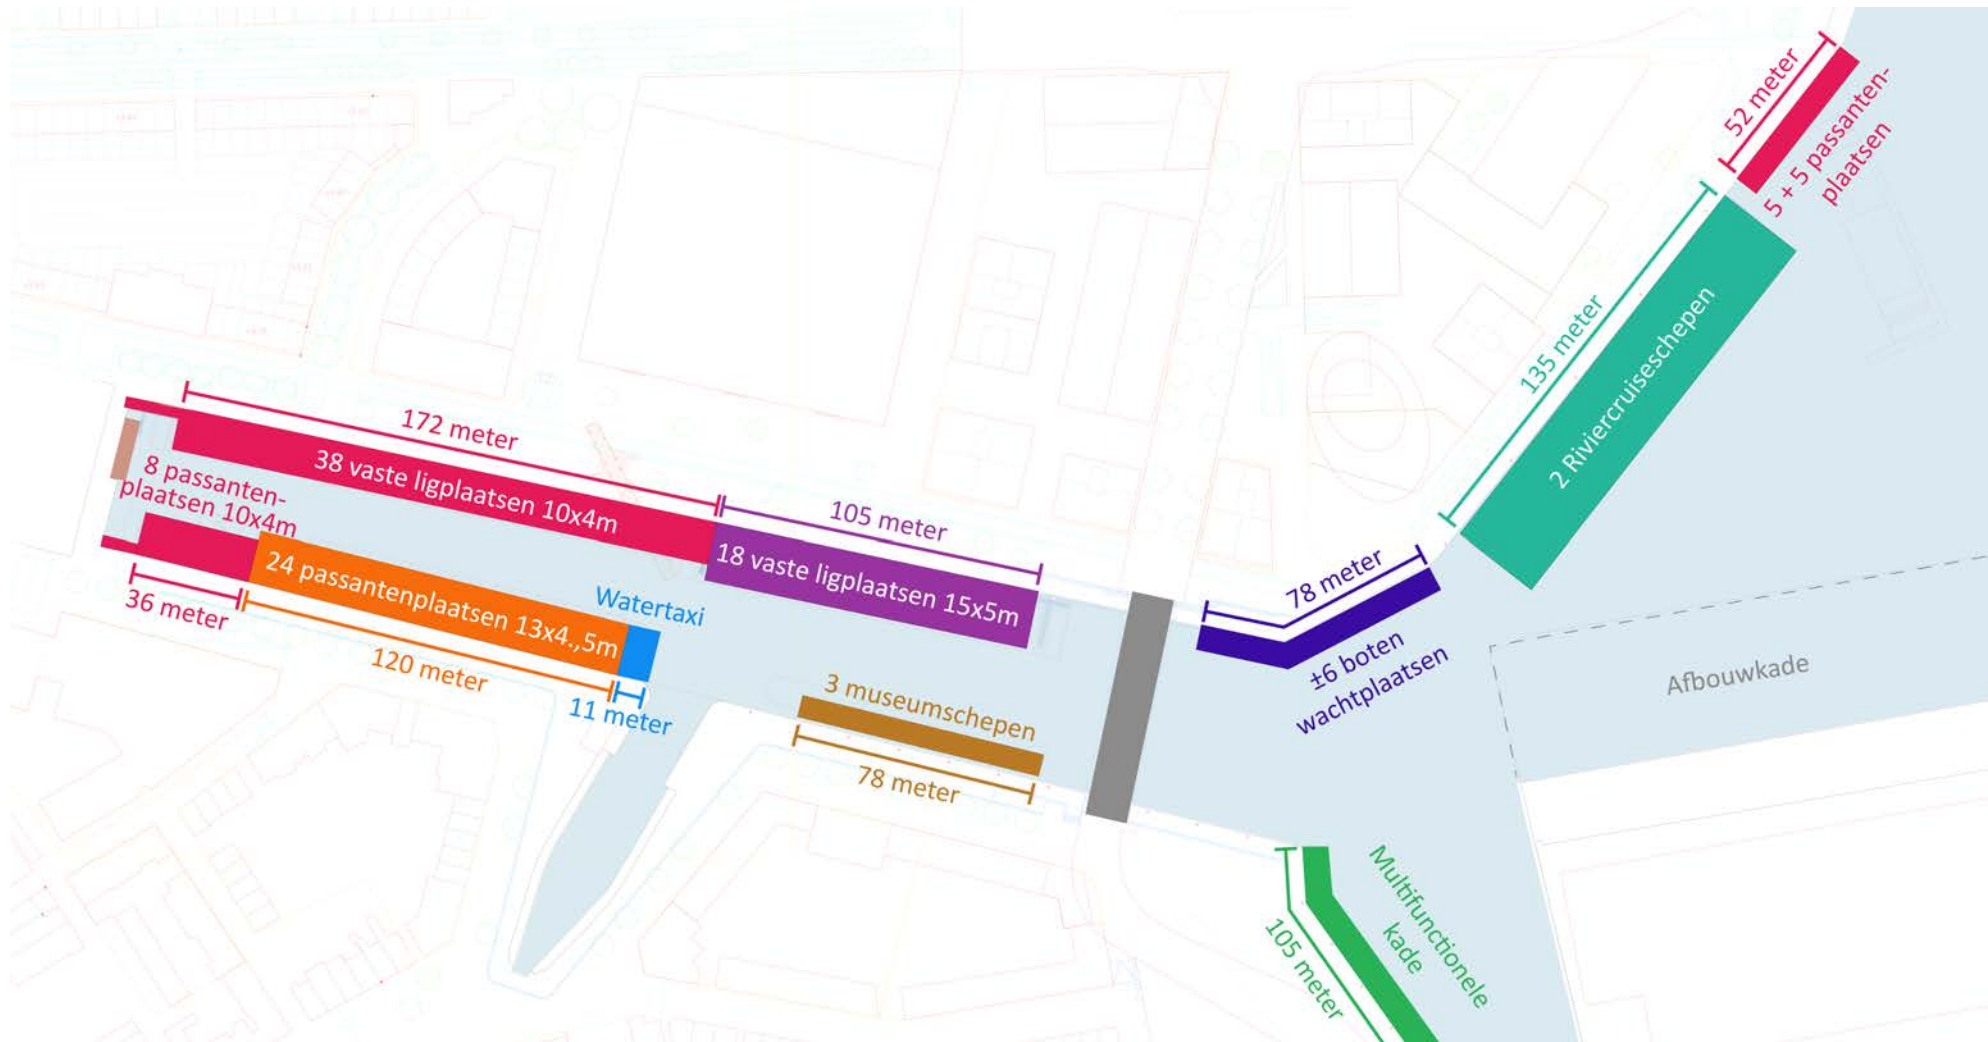

# Ruimtelijk plan Maritiem Programma

Omvang en maatvoering Maritiem Programma, gebaseerd op de wenselijke functies binnen de gegeven maatvoering van het dok en het PVE voor de functies zelf.